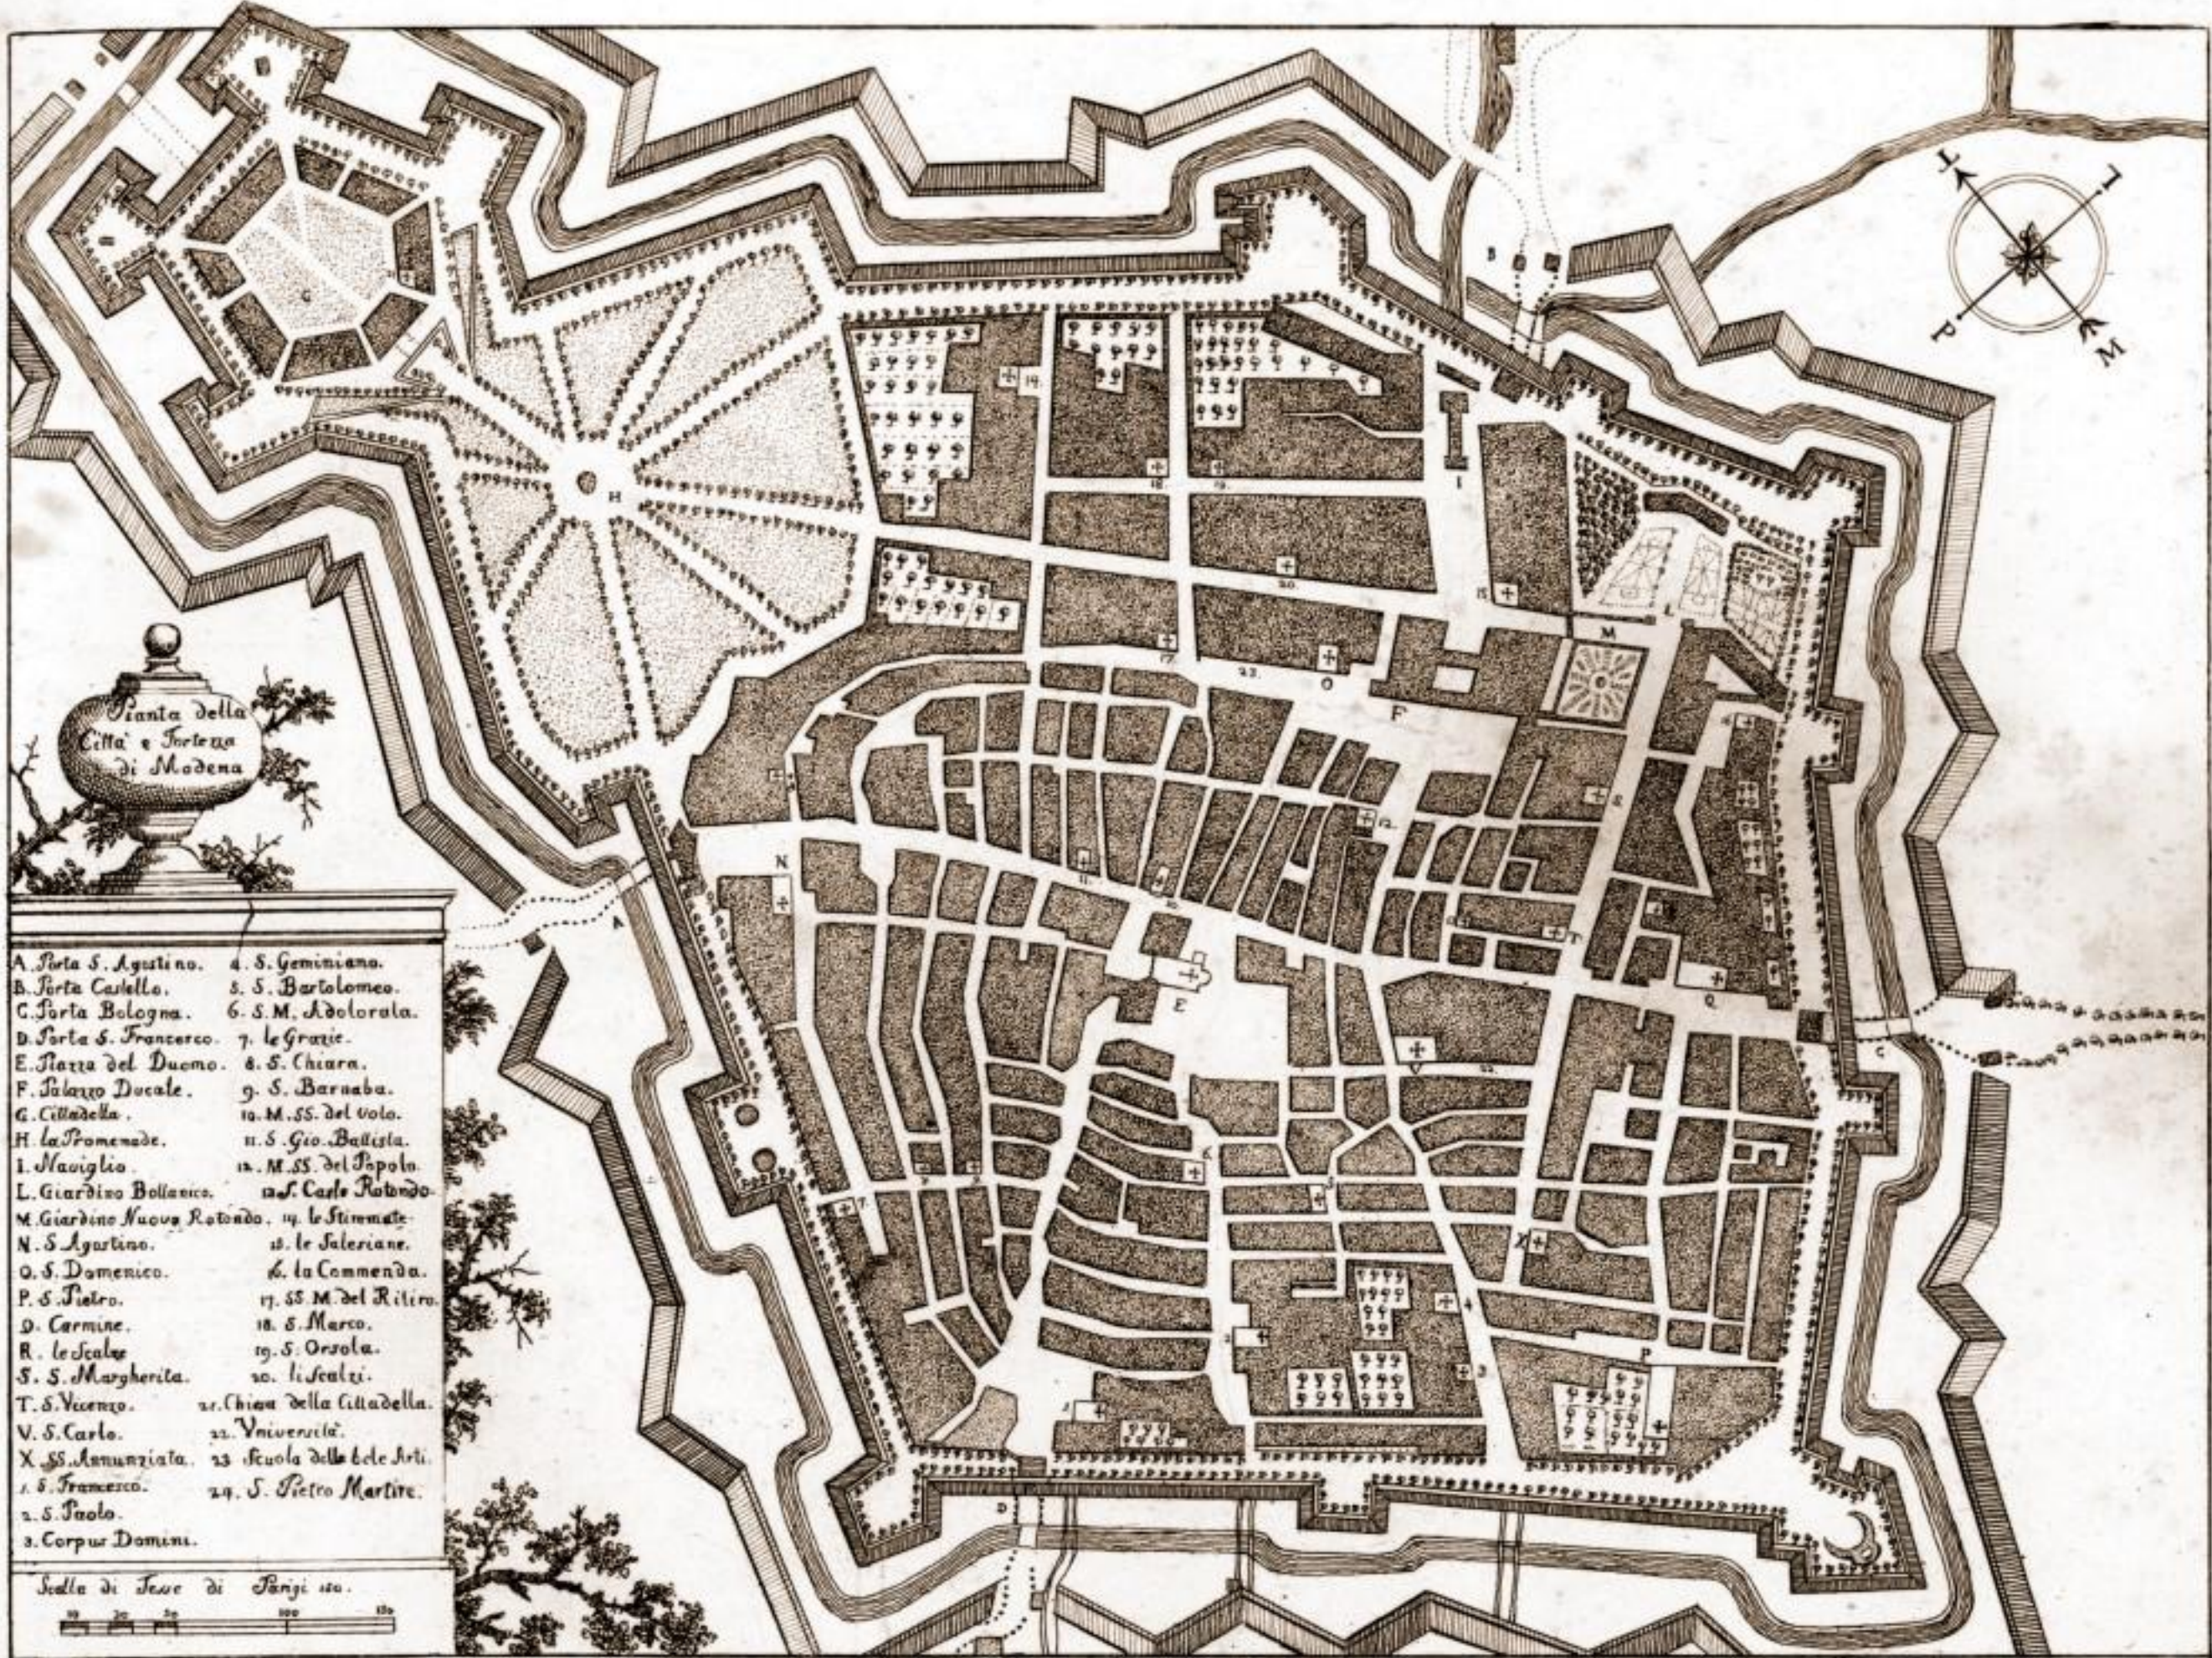

Vedute di Modena

1790

PROSPETTO ESTERIORE DELLA CITTA' DI MODENA

- | | |
|----------------------------|------------------------------|
| A. Porta S. Agostino. | 4. S. Geminiano. |
| B. Porta Castello. | 5. S. Bartolomeo. |
| C. Porta Bologna. | 6. S. M. Adolorata. |
| D. Porta S. Francesco. | 7. le Grazie. |
| E. Piazza Duomo. | 8. S. Chiara. |
| F. Palazzo Ducale. | 9. S. Barnaba. |
| G. Cittadella. | 10. M. SS. del Volo. |
| H. la Promenade. | 11. S. Gio. Battista. |
| I. Naviglio. | 12. M. SS. del Popolo. |
| L. Giardino Botanico. | 13. S. Carlo Rotondo. |
| M. Giardino Nuova Rotonda. | 14. le Stimate. |
| N. S. Agostino. | 15. le Salariane. |
| O. S. Domenico. | 16. la Commenda. |
| P. S. Pietro. | 17. SS. M. del Ritiro. |
| Q. Carmine. | 18. S. Marco. |
| R. le Scale. | 19. S. Orsola. |
| S. S. Margherita. | 20. li Scalzi. |
| T. S. Vincenzo. | 21. Chiesa della Cittadella. |
| V. S. Carlo. | 22. Università. |
| X. SS. Annunziata. | 23. Scuola delle belle Arti. |
| 1. S. Francesco. | 24. S. Pietro Martire. |
| 2. S. Paolo. | |
| 3. Corpus Domini. | |

Scala di Tese di Parigi 100.

PIANTA MODERNA DELLA CITTA' DI MODENA

VEDUTA DELL' INGRESSO DI PORTA S. FRANCESCO NELLA CITTÀ DI MODENA

VEDUTA DELLA STRADA E CHIESA DI S. DOMENICO. E DELLA SCVOLA DELLE BELL' ARTI.